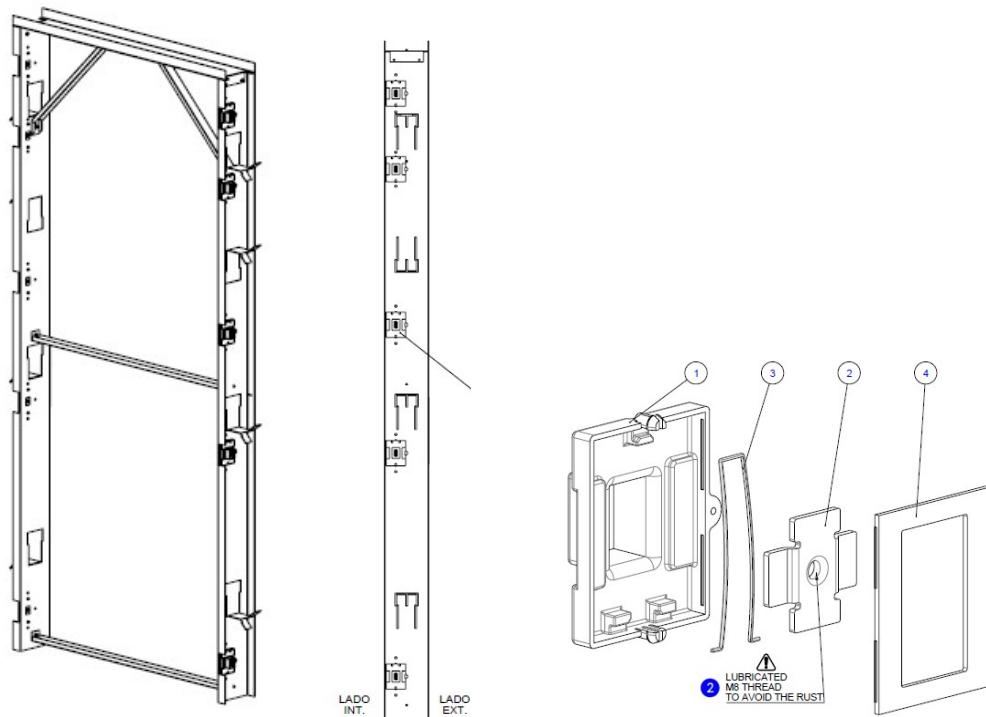

## NUEVO PREMARCO PA

Estimados compañer@s:

Os informamos de que hemos desarrollado unas mejoras en el sistema de fijación del premarco de Puertas Acorazadas Tesa Assa Abloy.

Estas mejoras simplifican el proceso de instalación del marco en el premarco, gracias a las 10 tuercas flotantes orbitales incluidas en el mismo, según indicamos abajo.